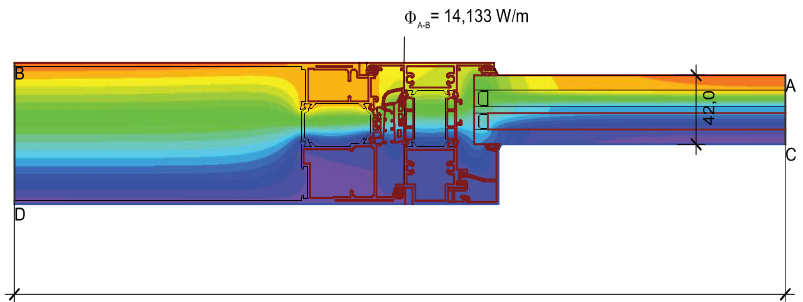

ALUMINIUM PANEL SYSTEMS

 **TFS**
FENESTRA GmbH
TÜREN & FENSTERSYSTEME

 **TFS**
FENESTRA GmbH
TÜREN & FENSTERSYSTEME

DOOR SYSTEMS

MEXCLUSIVE

Profil Dimension	: 125 mm
Profil Sheet Thickness	: 2 mm
INOX Decoration	: Yes
Min. and Max. Door Height	: 1920 - 2500 mm
Min. and Max. Door Width	: 850 - 1250 mm
External Sheet Thickness	: Alumium 2 mm
Internal Sheet Thickness	: Alumium 2 mm
Door Handle	: INOX
Panel's Glass	: 82 mm (Four Glass)

MPRIMEUM LINE

Profil Dimension	: 86 mm
Profil Sheet Thickness	: 2 mm
INOX Decoration	: Yes
Min. and Max. Door Height	: 1920 - 2500 mm
Min. and Max. Door Width	: 850 - 1250 mm
External Sheet Thickness	: Alumium 2 mm
Internal Sheet Thickness	: Alumium 2 mm
Door Handle	: INOX
Panel's Glass	: 82 mm (Four Glass)

$$U_{eq A-B} = \frac{\phi}{\Delta T \cdot b} = \frac{5,822}{20,000 \cdot 0,312} = 0,933 \text{ W/(m}^2 \cdot \text{K)}$$

MSUPERIOR

Profil Dimension	: 70 mm
Profil Sheet Thickness	: 2 mm
INOX Decoration	: Yes
Min. and Max. Door Height	: 1920 - 2500 mm
Min. and Max. Door Width	: 850 - 1250 mm
External Sheet Thickness	: Alumium 2 mm
Internal Sheet Thickness	: Alumium 2 mm
Door Handle	: INOX
Panel's Glass	: 59 mm (Three Glass)