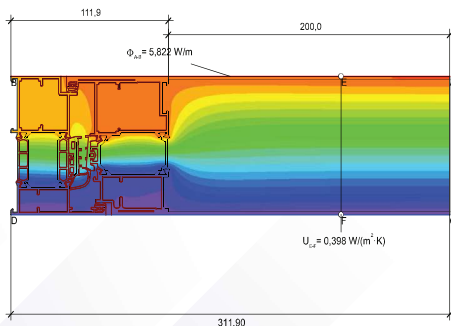

ALUMINIUM PANEL SYSTEMS

 **TFS**
FENESTRA GmbH
TÜREN & FENSTERSYSTEME

 **TFS**
FENESTRA GmbH
TÜREN & FENSTERSYSTEME

DOOR SYSTEMS

MEXCLUSIVE

Profil Dimension	: 125 mm
Profil Sheet Thickness	: 2 mm
INOX Decoration	: Yes
Min. and Max. Door Height	: 1920 - 2500 mm
Min. and Max. Door Width	: 850 - 1250 mm
External Sheet Thickness	: Alumium 2 mm
Internal Sheet Thickness	: Alumium 2 mm
Door Handle	: INOX
Panel's Glass	: 82 mm (Four Glass)

MPRIMEUM LINE

Profil Dimension	: 86 mm
Profil Sheet Thickness	: 2 mm
INOX Decoration	: Yes
Min. and Max. Door Height	: 1920 - 2500 mm
Min. and Max. Door Width	: 850 - 1250 mm
External Sheet Thickness	: Alumium 2 mm
Internal Sheet Thickness	: Alumium 2 mm
Door Handle	: INOX
Panel's Glass	: 82 mm (Four Glass)

$$U_{eq A-B} = \frac{\phi}{\Delta T \cdot b} = \frac{5,822}{20,000 \cdot 0,312} = 0,933 \text{ W/(m}^2 \cdot \text{K)}$$

MSUPERIOR

Profil Dimension	: 70 mm
Profil Sheet Thickness	: 2 mm
INOX Decoration	: Yes
Min. and Max. Door Height	: 1920 - 2500 mm
Min. and Max. Door Width	: 850 - 1250 mm
External Sheet Thickness	: Alumium 2 mm
Internal Sheet Thickness	: Alumium 2 mm
Door Handle	: INOX
Panel's Glass	: 59 mm (Three Glass)

MNEW TREND

Profil Dimension	: 60 mm
Profil Sheet Thickness	: 2 mm
INOX Decoration	: Yes
Min. and Max. Door Height	: 1920 - 2500 mm
Min. and Max. Door Width	: 850 - 1250 mm
External Sheet Thickness	: Alumium 1.5 mm
Internal Sheet Thickness	: Alumium 1.5 mm
Door Handle	: INOX
Panel's Glass	: 28 mm (Two Glass)