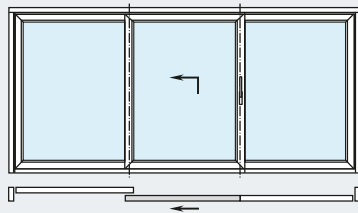

Ob großzügiger Durchgang durch die Mitte oder wahlweise durch die äußeren Schiebeflügel – dem Zugang in den Außenbereich sind keine Grenzen gesetzt.