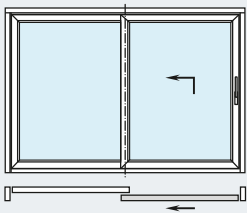

Individueller Komfort in vielen sehenswerten Varianten

In der zweiteiligen Version wählen Sie zwischen je einem beweglichen Flügel und zwei wechselseitig verschiebbaren Elementen.