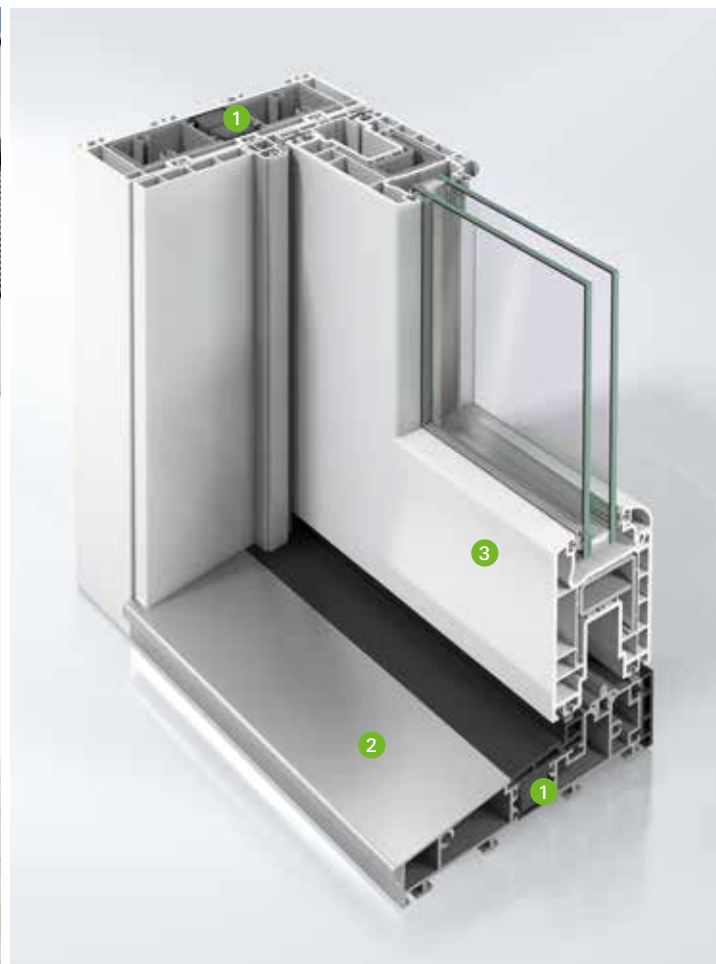

Mit Hebe-Schiebetüren von Schüco lassen sich nahezu alle Wohnideen realisieren. Keine sperrigen Türen, die in den Raum ragen, keine Fensterflügel, die beim Öffnen wertvolle Stellfläche rauben. Völlig mühelos gleitet eine Glasfläche zur Seite und löst die Grenzen zwischen innen und außen auf.

# ... mit Schüco EasySlide.

Perfekte Verbindung von Haus und Garten.

- 1 Thermische Entkopplung verhindert fußkalte Bodenbereiche
- 2 Flache Schwelle für hohen Komfort und barrierefreies Wohnen
- 3 Geringe Ansichtsbreiten bei maximalen Flügelgrößen sorgen für Transparenz

Mit durchdachten Kunststoff-Mehrkammer-Systemen, einer Bautiefe von 70 Millimetern und hochwertigen Isoliergläsern erreicht Schüco EasySlide hervorragende Wärmedämmwerte.

Die Schwelle der Hebe-Schiebetür ist so konstruiert, dass eine thermische Entkopplung zwischen Außen- und Innenbereich stattfindet. „Fußkalte“ Bodenbereiche vor dem Fenstertür-System werden so wirksam vermieden. Ein innovatives Dichtungssystem mit drei Dichtungsebenen garantiert maximale Wind- und Schlagregendichtigkeit sowie optimalen Lärmschutz. Und das bewährte Verriegelungssystem erfüllt höchste Ansprüche im Hinblick auf die Einbruchhemmung bis Resistance Class 2 (RC 2).