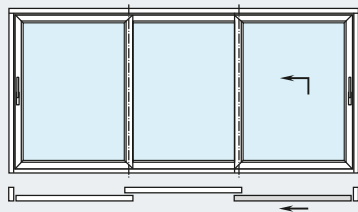

Ob großzügiger Durchgang durch die Mitte oder wahlweise durch die äußeren Schiebeflügel – dem Zugang in den Außenbereich sind keine Grenzen gesetzt.