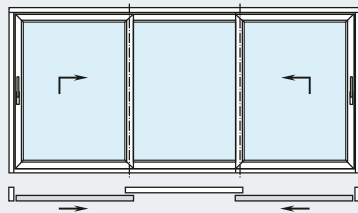

Ob großzügiger Durchgang durch die Mitte oder wahlweise durch die äußeren Schiebeflügel – dem Zugang in den Außenbereich sind keine Grenzen gesetzt.